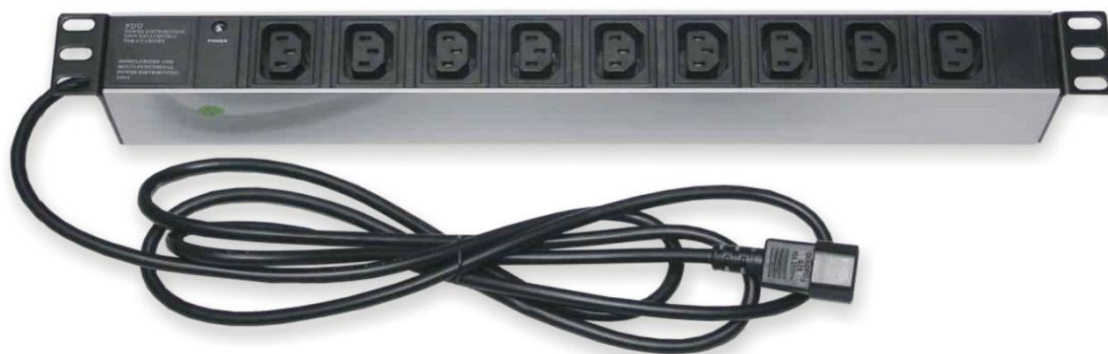

Fiche produit: BANDEAU SECTEUR AVEC PRISES C13, AVEC ENTRÉE C14

CARACTÉRISTIQUES

- Entrée: 1 Prise type C14
- Sortie: 9 Prises type C13
- Dimensions: 482,6 x 60 x 44,4 mm
- Hauteur: 1U soit 44,5 mm

AVANTAGES

- Voyant présence secteur
- Câble 1,5 mm² de 2,50 m

MATIÈRES

- Aluminium anodisé

CONDITIONNEMENT

- Nécessite 4 vis de fixation

Référence

[PBUC149C13V](#)

Nombre de prises